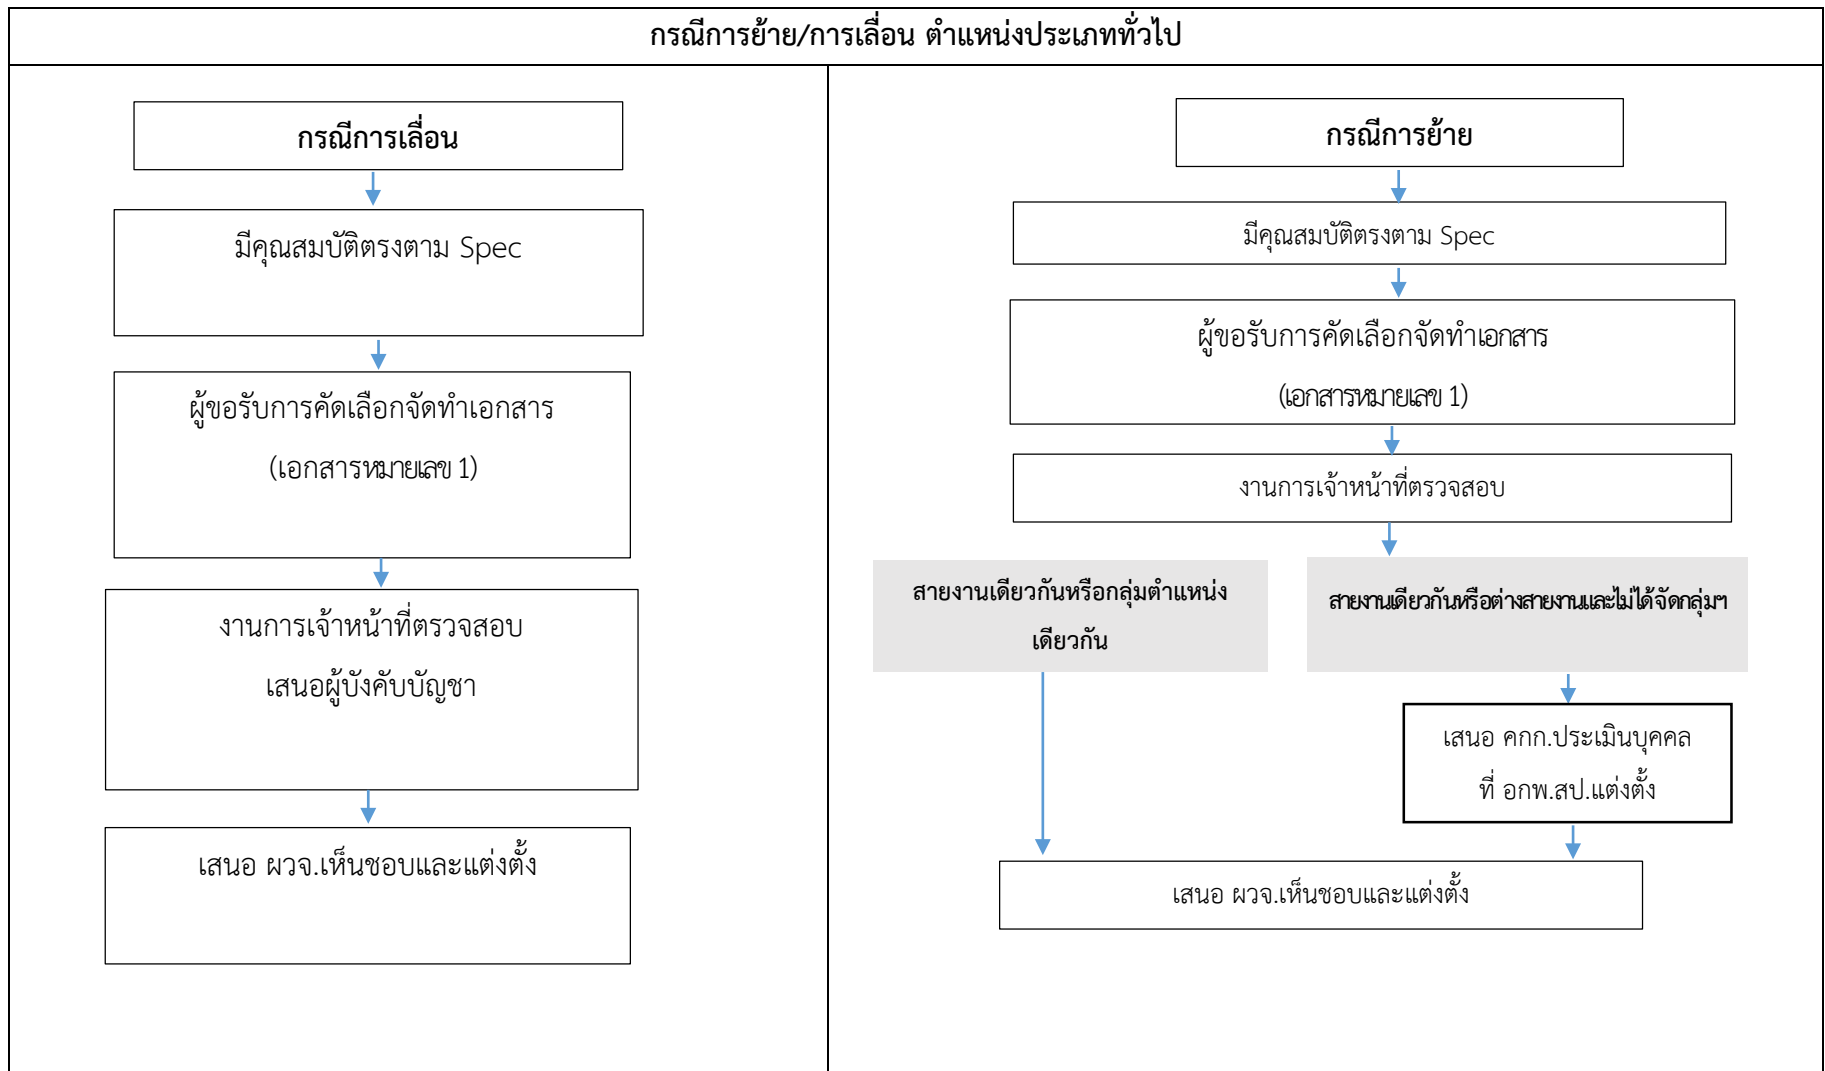

แผนภาพที่ 1 แสดงขั้นตอนการดำเนินการแต่งตั้งให้ดำรงตำแหน่งในจังหวัดปัตตานี จังหวัดยะลา จังหวัดนราธิวาส จังหวัดสตูล และจังหวัดสงขลา เฉพาะอำเภอจะนะ อำเภอเทพา อำเภอนาทวี และอำเภอสะบ้าย้อย

แผนภาพที่ 2 แสดงขั้นตอนการดำเนินการแต่งตั้งให้ดำรงตำแหน่งในจังหวัดปัตตานี จังหวัดยะลา จังหวัดนราธิวาส จังหวัดสตูล

และจังหวัดสงขลา เฉพาะอำเภอจะนะ อำเภอเทพา อำเภอนาทวี และอำเภอสะบ้าย้อย

แผนภาพที่ 3 แสดงขั้นตอนการดำเนินการแต่งตั้งให้ดำรงตำแหน่งในจังหวัดปัตตานี จังหวัดยะลา จังหวัดนราธิวาส จังหวัดสตูล และจังหวัดสงขลา เฉพาะอำเภอจะนะ อำเภอเทพา อำเภอนาทวี และอำเภอสะบ้าย้อย