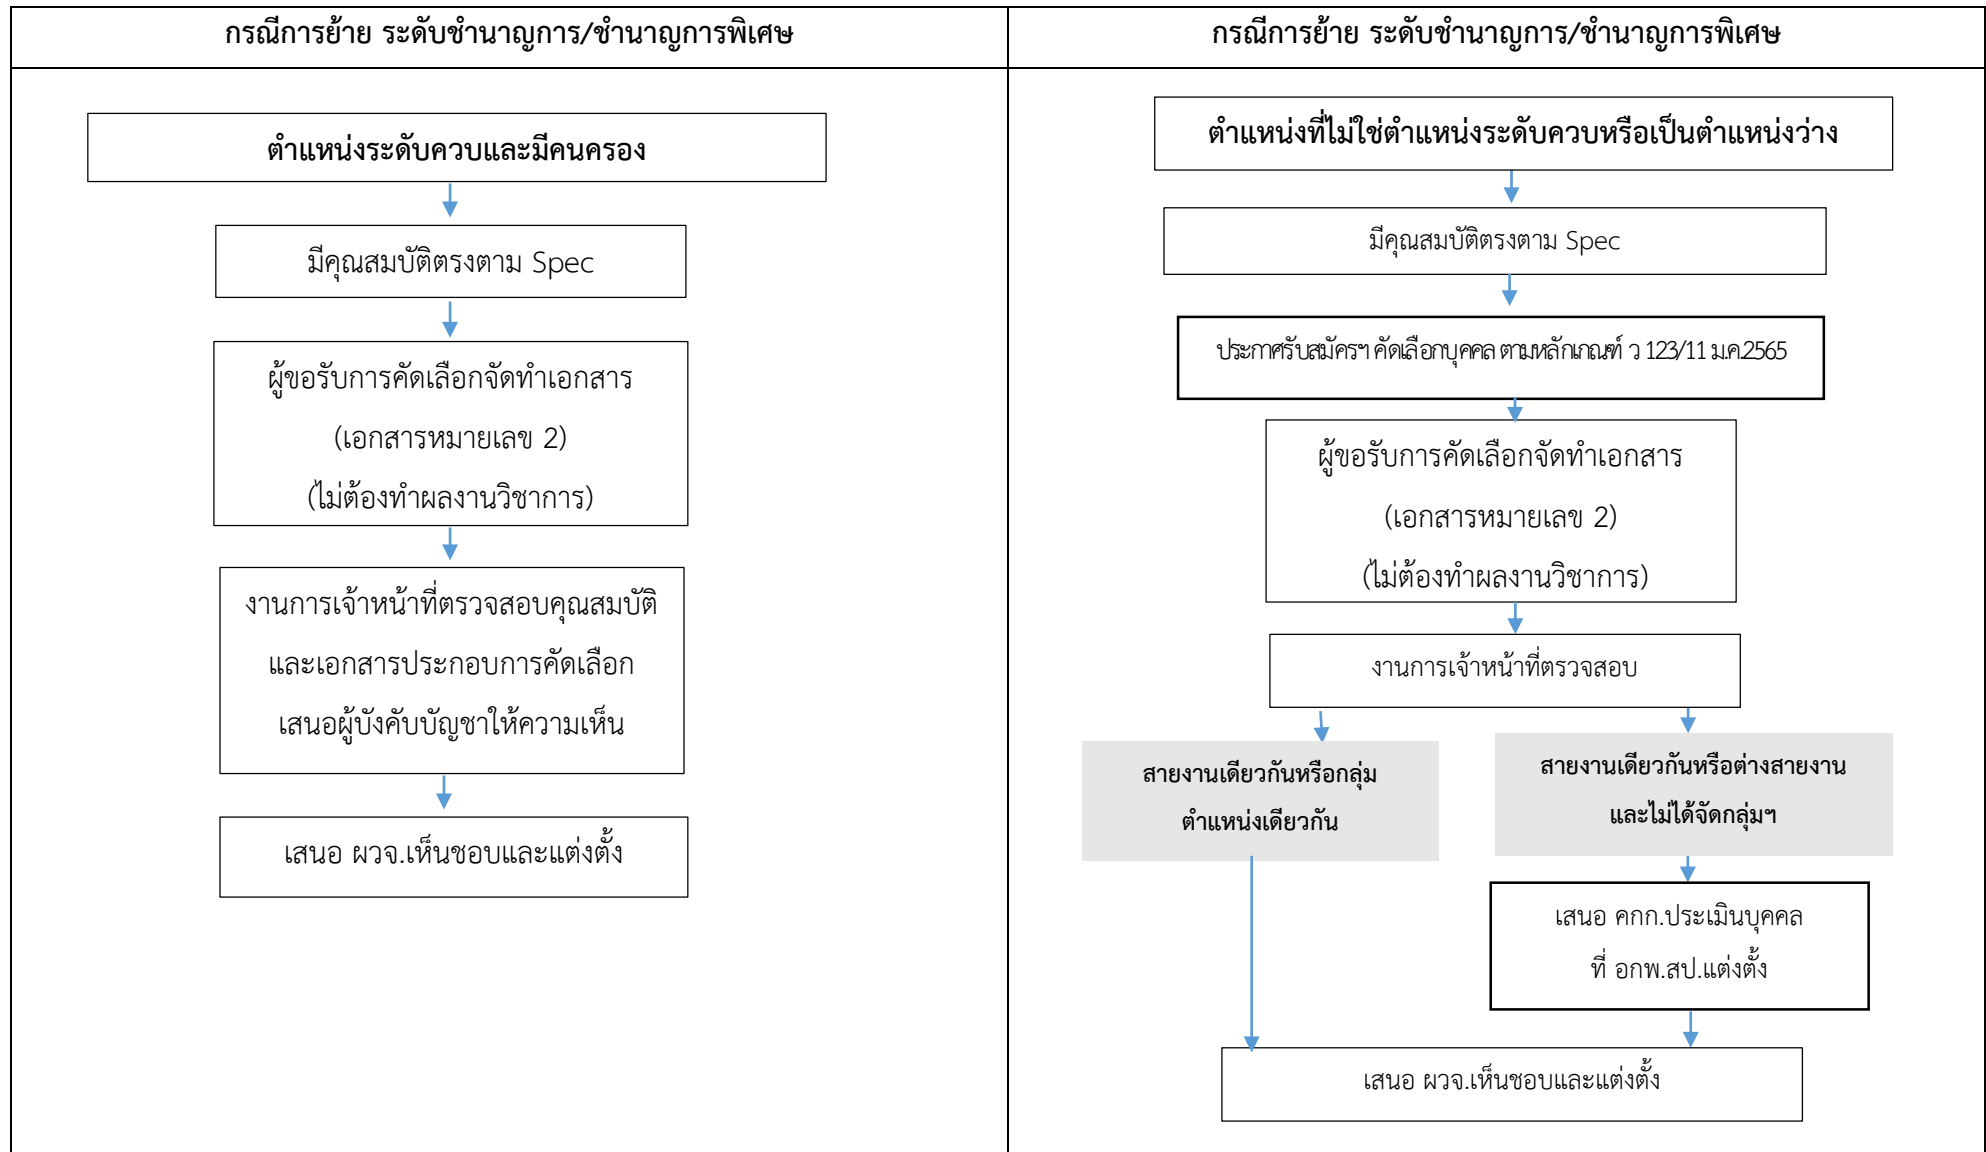

แผนภาพที่ 1 แสดงขั้นตอนการดำเนินการแต่งตั้งให้ดำรงตำแหน่งในจังหวัดปัตตานี จังหวัดยะลา จังหวัดนราธิวาส จังหวัดสตูล และจังหวัดสงขลา เฉพาะอำเภอจะนะ อำเภอเทพา อำเภอนาทวี และอำเภอสะบ้าย้อย

แผนภาพที่ 2 แสดงขั้นตอนการดำเนินการแต่งตั้งให้ดำรงตำแหน่งในจังหวัดปัตตานี จังหวัดยะลา จังหวัดนราธิวาส จังหวัดสตูล

และจังหวัดสงขลา เฉพาะอำเภอจะนะ อำเภอเทพา อำเภอนาทวี และอำเภอสะบ้าย้อย

แผนภาพที่ 3 แสดงขั้นตอนการดำเนินการแต่งตั้งให้ดำรงตำแหน่งในจังหวัดปัตตานี จังหวัดยะลา จังหวัดนราธิวาส จังหวัดสตูล และจังหวัดสงขลา เฉพาะอำเภอจะนะ อำเภอเทพา อำเภอนาทวี และอำเภอสะบ้าย้อย